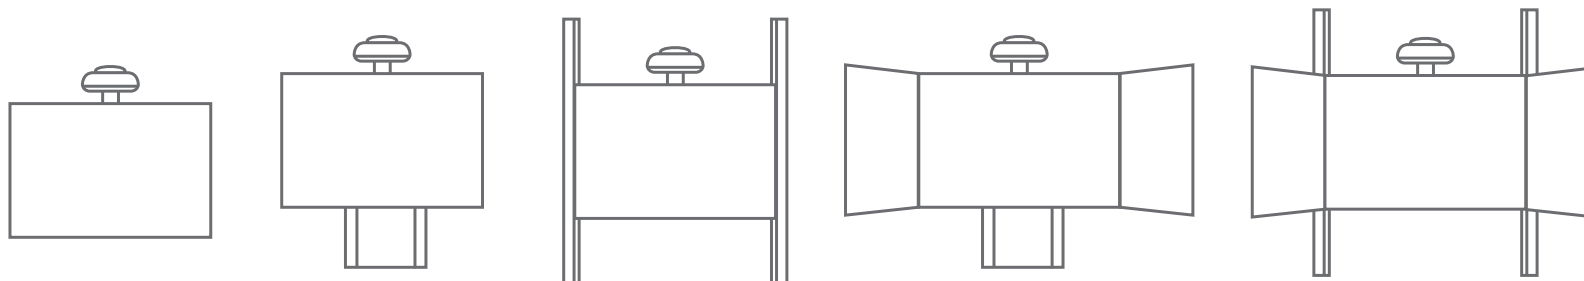

Řešení s interaktivními projektory

UST dataprojektor
+ tabule ekoTAB
na stěnu

UST dataprojektor
+ tabule ekoTAB
na zvedacím stojanu

UST dataprojektor
+ tabule ekoTAB
na pylonu

UST dataprojektor
+ tabule Triptych ekoTAB
na zvedacím stojanu

UST dataprojektor
+ tabule Triptych ekoTAB
na pylonu

VARIABILNÍ VELIKOST	✓	✓	✓	-	-
NASTAVITELNÁ VÝŠKA	-	✓	✓	✓	✓
OVLÁDÁNÍ DOTYKEM	✓	✓	✓	✓	✓
OVLÁDÁNÍ EL. PEREM	✓	✓	✓	✓	✓
POPIS FIXEM	-	✓	✓	✓	✓
VOLITELNÝ POVRCH *	-	-	-	✓	✓
MOBILITA	-	-	-	-	-
BEZOVLADAČOVÉ POUŽITÍ	✓	✓	✓	✓	✓

* pouze u křídél